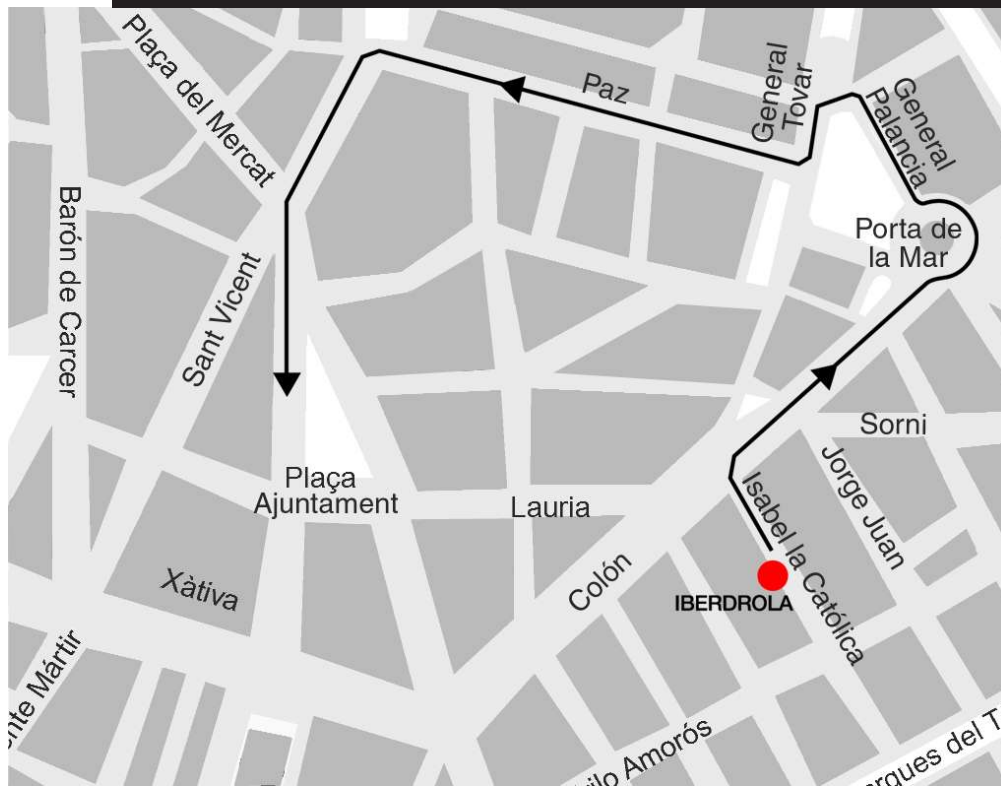

20 OCTUBRE

MANIFESTACIÓN

SUBESTACIÓN PATRAIX FUERA

FUERA CABLES ALTA TENSIÓN

Jueves 20 de octubre a las **19:30 horas**

Lugar: C/ Isabel la Católica, 12

.....
(frente a la sede de Iberdrola de Valencia)

ITINERARIO: COLÓN, PUERTA DE LA MAR, GENERAL PALANCIA, GENERAL TOVAR, PAZ, SAN VICENTE Y PZA. AYUNTAMIENTO