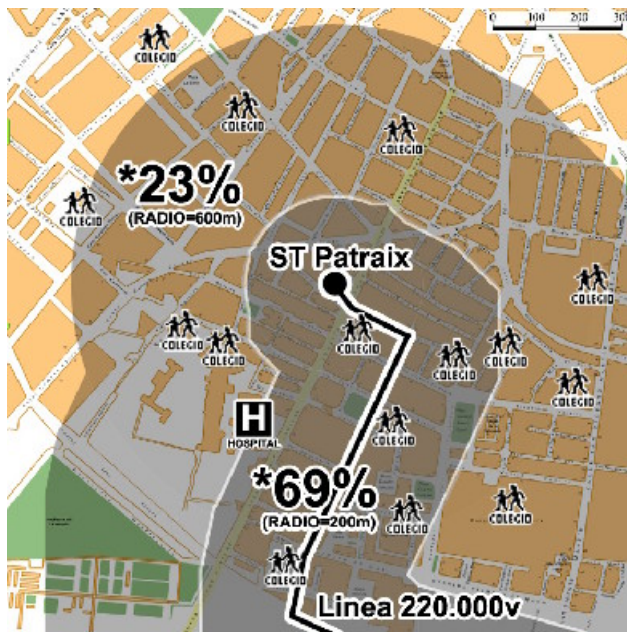

CADENA HUMANA

CABLES DE ALTA TENSION FUERA

El próximo **Jueves 15 de septiembre a partir de las 20:00 horas** se va formar una

Cadena Humana

siguiendo el recorrido del cable de alta tensión que va a circular frente a nuestras casas, colegios, hospitales, etc... y que representa una amenaza para nuestra salud debido a la radiación electromagnética que emiten tanto la subestación como el cable.

La Cadena Humana comenzará en el lugar donde se construye la subestación "ST Patraix" (Av. Gaspar Aguilar nº 54) y recorrerá todas las calles por las que pasa la línea del Alta tensión de 220.000 Voltios:

- Av. Gaspar Aguilar
- Calle Santander
- Calle General Barroso
- Bulevar Sur

* Incremento del riesgo de Leucemia infantil según científicos del "Childhood Cancer Research Group" de la Universidad de Oxford